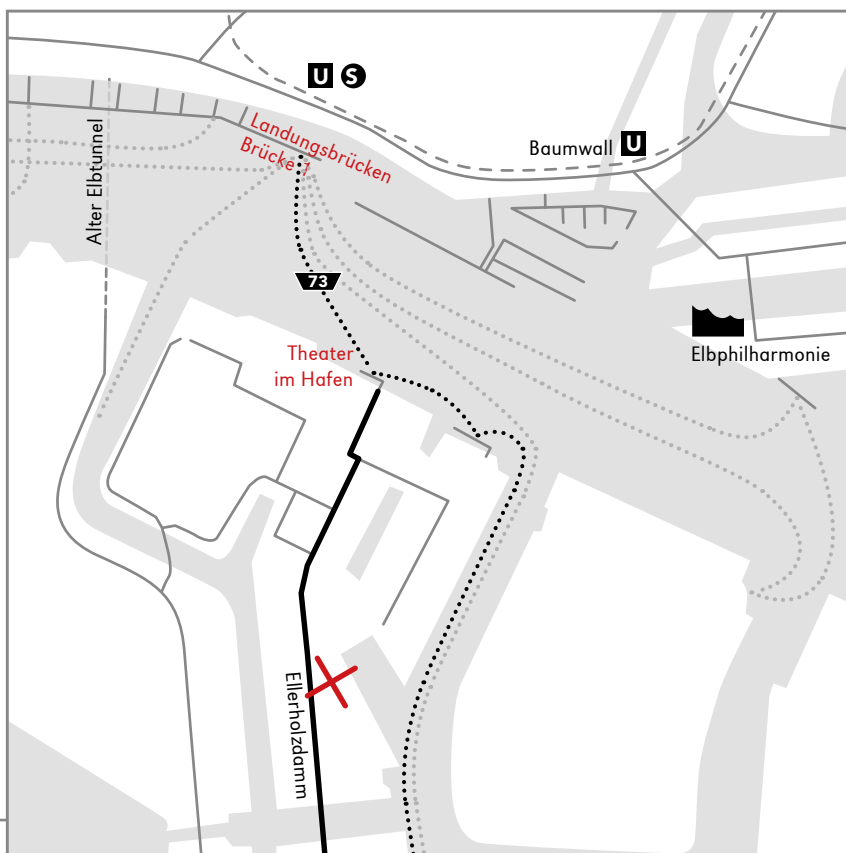

PRIVATE FRIDAY

Ellerholzdamm 11

Termine nur nach Vereinbarung

Telefon 04143 5111

E-Mail: j.koetz@web.de

www.jonas-koetz.de

Anfahrt mit dem Fähre:

ab **Landungsbrücken Brücke 1**
Linie 73 > Ernst-August-Schleuse
Ausstieg: **Theater im Hafen**

Anfahrt mit dem Auto:

Autobahn A7, Abfahrt **Waltershof**
über die **Köhlbrandbrücke**

Autobahn A1 von Süden
> B 75, Abfahrt **Georgswerder**

Über die **Elbbrücken**
Autobahn A 255, Ausfahrt **Veddel**